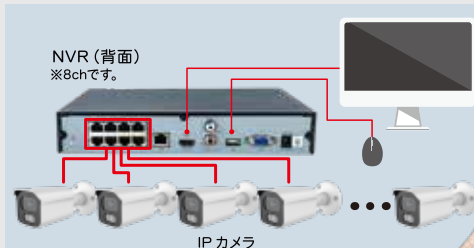

閉店後の店舗

閉店後を狙った侵入盗。店内が暗い状況でもカラー映像で記録でき、服装などの手がかりをもとに速やかに犯人特定へとつなげられます。

病室の見守り

患者の皮膚や顔の色など、状態を詳しく確認できます。

POINT 1 プラグ&プレイ

インターネット環境も不要!カメラと録画機をLANケーブルで繋ぐだけ。設定もプラグ&プレイ^{※1}で簡単登録!

POINT 2 PoE 給電

PoE 給電方式なのでLANケーブル 1本で電源供給+通信が可能です。電源のない屋外でも場所を選ばず設置が自由自在。

POINT 3 ドーム型、バレット型

ドーム型、バレット型からカメラを自由に選べます。ドーム型とバレット型を組み合わせることも可能。屋外には存在感をアピールして犯罪の抑止力となるバレット型、屋内には違和感を与えないドーム型など用途に応じて選ぶことができます。

スマートフォンで遠隔操作

リモート接続でも高解像度のライブ映像、再生映像が閲覧できます。

◆インターネット接続環境が必要です。
◆LANケーブルは付属しておりません。