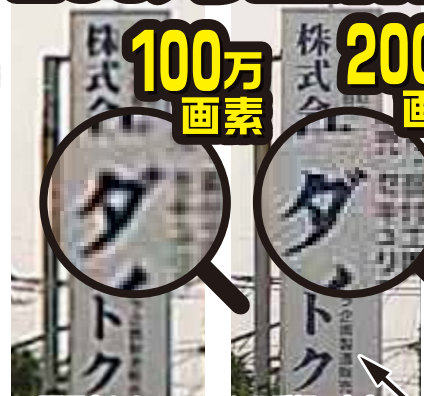

単三乾電池は
4本でも使用可能!

乾電池だけなのに! スタンバイ 8ヶ月可能

撮ったその場で
確認できる!

夜間撮影もOK

不可視赤外線

赤外線照射距離は25メートル

**ラディアントは
不可視!!**
赤く光る可視赤外線は
本体と録画データ盗難の
恐れがあります。

取り付け簡単

ベルトで付けるだけ

付属の取付けベルトで
簡単に設置可能

防水性能

IP66

IP66だから、
雨でも安心の
本格屋外仕様

200万画素

100万
画素

200万
画素

200万画素なら30M離れた看板の文字まで認識!
※画像はラディアント2Kで撮影

「撮る」から、「見る」までこれ1台! 簡単設置の乾電池カメラ決定版!!

人感センサー

赤外線ライト

動画撮影

写真撮影

LCD

AV出力機能