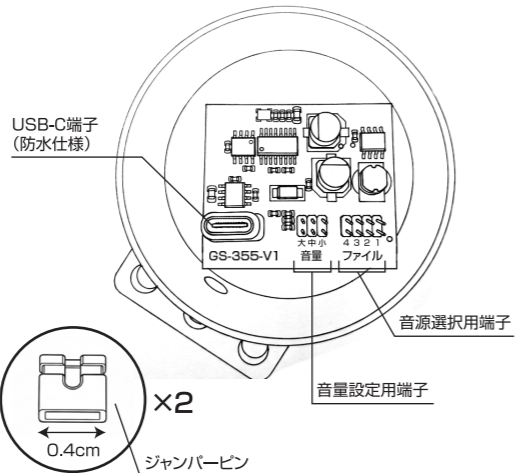

各部名称と寸法②

スピーカー内部基板

フロントパネルを取り外し、内部基板にアクセスします。