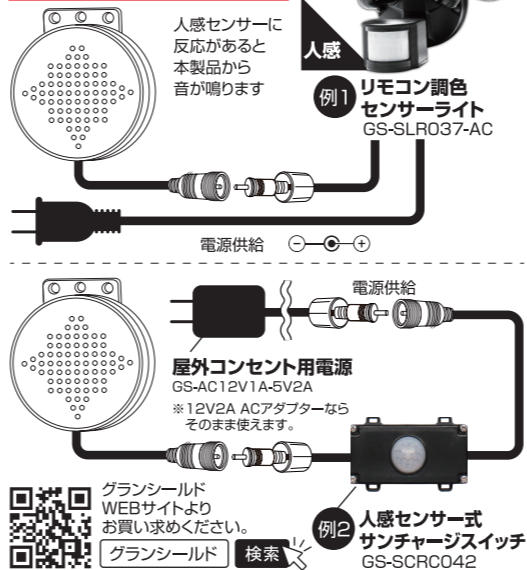

スピーカー内部基板

フロントパネルを取り外し、内部基板にアクセスします。

接続について

マルチ音声チャイムは、人感センサー付製品と組み合わせてご使用いただくことで、最も効果を発揮します。

製品を寝かせたり逆さにして設置しないでください。本体内部に雨水が溜まりやすくなり、故障の原因になります。

グランシールド
WEBサイトより
お買い求めください。

グランシールド 検索

再生音源ファイルの選択について

再生音源ファイルは、スピーカー内部基板の4つ並んでいるピン部分(音量設定ピンの隣/下記の図参照)に、付属のジャンパーピンをかぶせる位置によって切り替えます。

音源ファイルについて

- ※音源ファイルは最大4種類登録できます。
- ※出荷時は4種類の音声ファイルがプリインストールされています。
- ※音源ファイルの4種合計サイズは4MB未満にしてください。
- ※音源はMP3ファイルのみ対応しています。