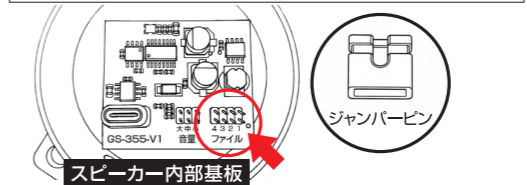

スピーカー内部基板

フロントパネルを取り外し、内部基板にアクセスします。

接続について

マルチ音声チャイムは、人感センサー付製品と組み合わせてご使用いただくことで、最も効果を発揮します。

製品を寝かせたり逆さにして設置しないでください。本体内部に雨水が溜まりやすくなり、故障の原因になります。

グランシールド
WEBサイトより
お買い求めください。

グランシールド 検索

再生音源ファイルの選択について

再生音源ファイルは、スピーカー内部基板の4つ並んでいるピン部分(音量設定ピンの隣/下記の図参照)に、付属のジャンパーピンをかぶせる位置によって切り替えます。

音源ファイルについて

- ※音源ファイルは最大4種類登録できます。
- ※出荷時は4種類の音声ファイルがプリインストールされています。
- ※音源ファイルの4種合計サイズは4MB未満にしてください。
- ※音源はMP3ファイルのみ対応しています。