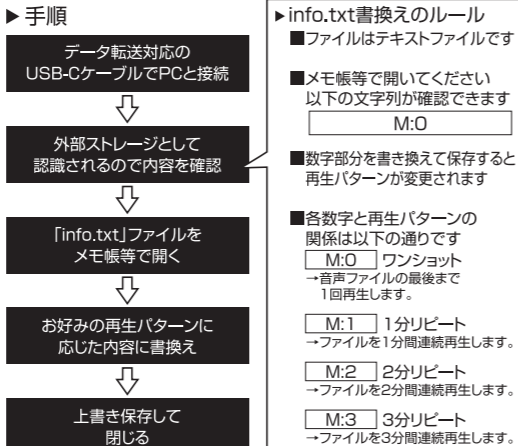

音源ファイルの書換え方法

マルチ音声スピーカーには、出荷時に4種類の音源ファイルがあらかじめ保存されていますが、お客様のご利用環境に合わせて好きな音源ファイルに書換えが可能です。

※USB-Cケーブルは、データ転送可能なタイプをご使用ください。
 ※保存可能な音源ファイルサイズは合計4MBまでです。
 ※基板の再生音源ファイルの選択方法については、前述の「再生音源ファイルの選択について」を参照してください。
 ※インストール曲数が4曲未満の場合でも、番号の指定さえ合っていれば再生されます。
 ※5曲以上(05.mp3、06.mp3など)インストールしても、ファイル名「04.mp3」までしか有効になりません。
 ※空欄番号がある場合(例えば01.mp3、02.mp3、04.mp3の音声ファイルをインストールし、03.mp3のインストールを忘れた場合)に、音源選択ジャンパーピンを03にセットするとシステムが自動判断し「01.mp3」が再生されます。(存在する最も若い番号のファイルが再生されます。)

再生パターンの変更について

内部基板とPCをUSB-Cケーブルでつなぐとアクセスできるファイルの内、「info.txt」をメモ帳等で開き、その内容を書き換えることで音源ファイルの再生パターンを変更できます。

info.txtのファイル名自体は絶対に変更しないでください

リピート設定よりも長い音声ファイルの場合

例 再生パターン「M:2」(2分リピート)の設定で音源ファイル自体の長さが5分間の場合 → 2分間再生した時点で強制終了します