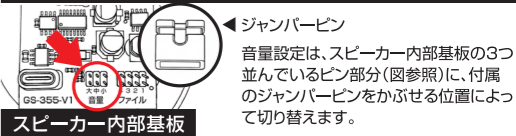

音量設定について

不具合の際は、必ず事前連絡をお願いいたします。製品を一時的に送付いただいても受付できかねますのでご了承ください。

FAQ お問い合わせフォーム: <http://glanshield.com/faq/>

ナビダイヤル **0570-004-154**
受付時間 / 平日 10:00 ~ 16:00

株式会社ダイトク
〒334-0013 埼玉県川口市南鳩ヶ谷 4-8-6
サポートメール: glanshield-support@daitoku-p.co.jp
ホームページ: <https://glanshield.com/>

お電話を頂く前に...

トラブルシューティングは「FAQお問い合わせフォーム」より、サポートに必要な情報を頂くことが前提となっております。順次、ご入力いただいた情報とご質問内容をもとに、メールまたはチャット、お電話にてお返事をさせていただきます。