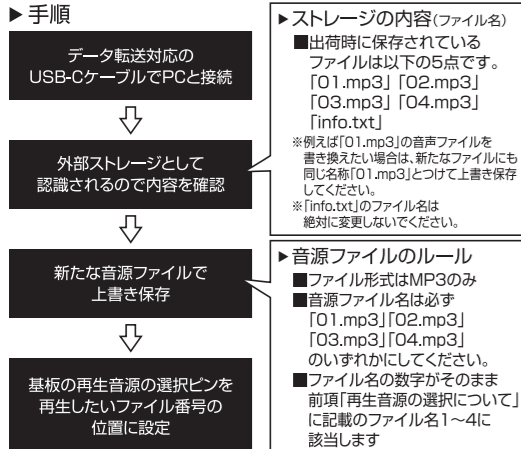

音源ファイルの書換え方法

マルチ音声スピーカーには、出荷時に4種類の音源ファイルがあらかじめ保存されていますが、お客様のご利用環境に合わせて好きな音源ファイルに書換えが可能です。

※USB-Cケーブルは、データ転送可能なタイプをご使用ください。
 ※保存可能な音源ファイルサイズは合計4MBまでです。
 ※基板の再生音源ファイルの選択方法については、前述の「再生音源ファイルの選択について」を参照してください。
 ※インストール曲数が4曲未満の場合でも、番号の指定さえ合っていれば再生されます。
 ※5曲以上(05.mp3、06.mp3など)インストールしても、ファイル名「04.mp3」までしか有効になりません。
 ※空欄番号がある場合(例えば01.mp3、02.mp3、04.mp3の音声ファイルをインストールし、03.mp3のインストールを忘れた場合)に、音源選択ジャンパーピンを03にセットするとシステムが自動判断し「01.mp3」が再生されます。(存在する最も若い番号のファイルが再生されます。)

再生パターンの変更について

内部基板とPCをUSB-Cケーブルでつなぐとアクセスできるファイルの内、「info.txt」をメモ帳等で開き、その内容を書き換えることで音源ファイルの再生パターンを変更できます。

info.txtのファイル名自体は絶対に変更しないでください

リピート設定よりも長い音声ファイルの場合

例 再生パターン「M:2」(2分リピート)の設定で音源ファイル自体の長さが5分間の場合 → 2分間再生した時点で強制終了します