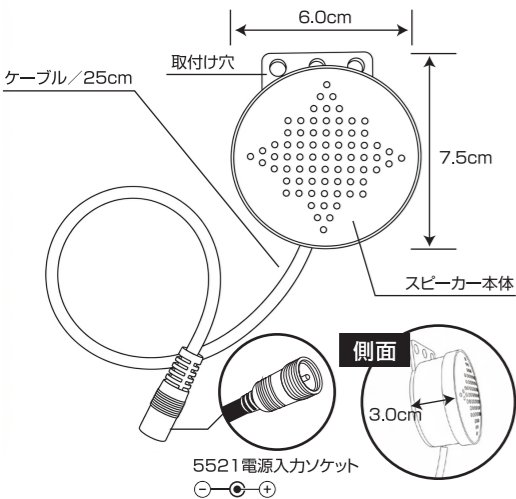

各部名称と寸法①

外観