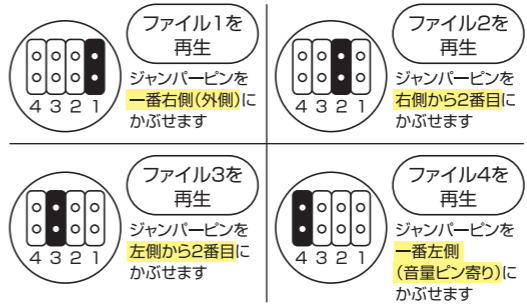

スピーカー内部基板

フロントパネルを取り外し、内部基板にアクセスします。

接続について

マルチ音声チャイムは、人感センサー付製品と組み合わせてご使用いただくことで、最も効果を発揮します。

製品を寝かせたり逆さにして設置しないでください。本体内部に雨水が溜まりやすくなり、故障の原因になります。

グランシールド
WEBサイトより
お買い求めください。

グランシールド 検索

再生音源ファイルの選択について

再生音源ファイルは、スピーカー内部基板の4つ並んでいるピン部分(音量設定ピンの隣/下記の図参照)に、付属のジャンパーピンをかぶせる位置によって切り替えます。

音源ファイルについて

- ※音源ファイルは最大4種類登録できます。
- ※出荷時は4種類の音声ファイルがプリインストールされています。
- ※音源ファイルの4種合計サイズは4MB未満にしてください。
- ※音源はMP3ファイルのみ対応しています。