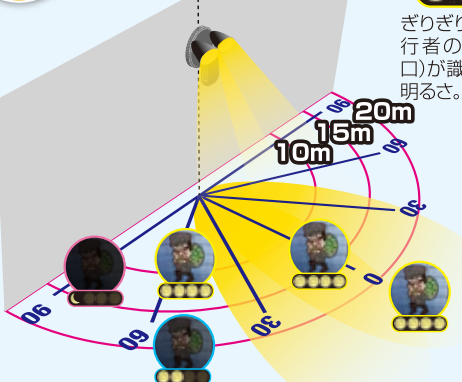

- 動体検知
- センサーライト
- 赤外線
- 夜間照明
- 暗闇撮影
- 声掛け機能
- 記録容量
- 動画撮影
- 防水防塵
- Wi-Fi
- クラウド
- 上書き録画

防犯カメラとセンサーライトで暮らしを守ります

簡単取付け、雨にも強く、昼夜安心！優れた防犯性能！

駐車場

いたずら防止に！

玄関

ご自宅の見守りに！

お庭/裏口

死角になりやすい場所に！

防犯エリア

CHECK POINT

垂直の面に当たる明るさ（垂直面照度）が重要なのです。人の目の位置も顔の垂直面についていることから、いかに垂直面でたくさん情報を得ているか想像がつかますね。

満月一つの明るさが0.25Lxとして計算しています。

1ルクス 0.5ルクス 0.5ルクス以下

満月4つ分の明るさ 満月2つ分の明るさ 三日月の明るさ

ぎりぎり4m先の歩行者の顔（目、鼻、口）が識別ができる明るさ。 ぎりぎり4m先の歩行者の向きや挙動姿勢などが分かる明るさ。 暗くて判別ができない。防犯に適さない明るさ。

照射距離と垂直面の明るさ（ルクス） 設置高2.5m

角度	10m	15m	20m
正面	6.90Lx	3.13Lx	1.80Lx
30°	5.58Lx	2.55Lx	1.47Lx
60°	2.50Lx	1.15Lx	0.67Lx
90°	0.33Lx	0.18Lx	0.13Lx

1Lx以上 1~0.5Lx 0.5Lx以下

※設置の際の取付け角度により変化します。上記の数値は参考値になります。

防水ACアダプタで簡単接続