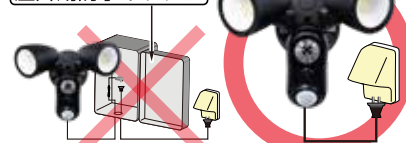

防水ACアダプタで簡単接続

屋外用防水ボックス

防水仕様のACアダプターなので屋外用防水ボックスが必要ありません。

クラウドストレージ料金例

iOS イベントPro (検知時録画) 容量 7日保存 ¥300円~/月

android イベントPro (検知時録画) 容量 7日保存 ¥228円~/月

※上記の料金は一年契約をした場合の1ヵ月の料金になります。

※2021年7月現在の料金になります。

128GB 防水10 本製品にはmicroSDカードが必要です。(microSDHC/XC8~128GB対応) (別売)

※64GB、128GBのSDカードを使用する場合は「FAT32」の形式でなければ使用できません。詳しい説明と変更方法はこちらをご覧ください。http://glanshield.com/sd

※録画したSDカード(microSDHC/XC)内の映像ファイルは暗号化されているためPCで再生することはできません。

本製品にはインターネット環境および市販の無線LANルーターが必要です。(2.4GHz帯のみ対応) モバイルルーター等での動作は保証していません。

ダイトクオリジナルアプリ Dive-y (ダイビー)

Dive-y

iOS / Android

仕様 (仕様は改良のため予告なく変更する場合があります)

型式	GS-SLC01
商品名	Dive-y Beam Eye
JAN	4580383098321
撮影	動画・静止画 (手動・動体検知人感センサー)
照明	LEDライト (手動・動体検知人感センサー)
レンズ	f2.8mm F=2.0
イメージセンサー	1/2.9 CMOS
解像度/フレームレート	1920x1080px/1280x720px/640x360px/25fps
動画圧縮形式	H.264
カメラ視野角	水平約80° 垂直約45°
無線LAN	2.4Ghz IEEE802.11b/g/n ※1
保存メディア	microSDHC/XC (別売) 128GBまで対応 ※2 クラウドストレージ (有料) ※3
登録台数	一つのアカウントで最大50台まで
共有人数	一台のカメラに5人 (5アカウント) まで
PIRセンサー距離	約8~10m
PIRセンサー角度	水平約110° 垂直約80°
赤外線ライト距離	約7~8m

カメラ視野角	水平約80° 垂直約45°
記録時間	約8~10日間 (128GB使用時) ※時間は目安です。撮影環境により変化します。 ※動体検知録画の場合、録画時間は上記よりさらに長くなります。
防水性能	IP54
対応OS	iOS/ Android
明るさ	1980lm 4000K
本体電源	本体12V2A
消費電力	3~24W
本体サイズ	約253 x 195 x 172mm (W.H.D)
本体重量	700g
外装サイズ	約245 x 175 x 235mm (W.H.D)
製品重量	1550g
製品保証	お買い上げから1年間
ACアダプタ部	入力100-240V~50/60Hz 1A 出力: 12V2A最大
付属品	取付けネジ1本、アダプタ用ネジ2本、ACアダプタ、取付用アダプタ、アンカープラグ2本、延長ケーブル (8m)、自己融着テープ、ネジ蓋