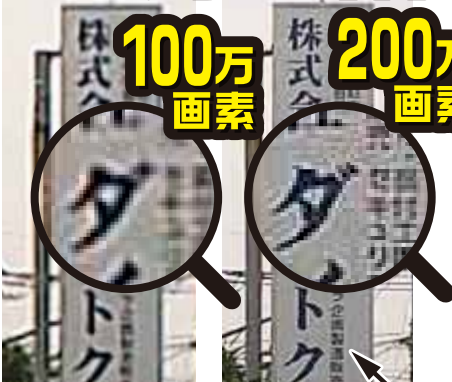

## 防水性能

IP66

IP66だから、雨でも安心の本格屋外仕様

## 200万画素

100万画素

200万画素

200万画素なら30M離れた看板の文字まで認識!  
※画像はラディアント2Kで撮影